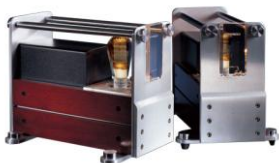

CYBER-300B

ETAPAS DE POTENCIA MONOFÓNICAS 10 W, TJ300B SINGLE ENDED

(PAREJA)

6.430€