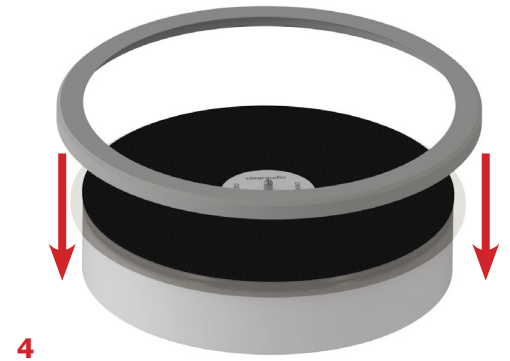

Outer Limit mit Locator

Deutsch

D

*Kann nur in Verwendung mit **clearaudio** Plattenspieler verwendet werden!

Outer Limit with Locator

English

*Can be used only in combination with **Clearaudio** platters!

E