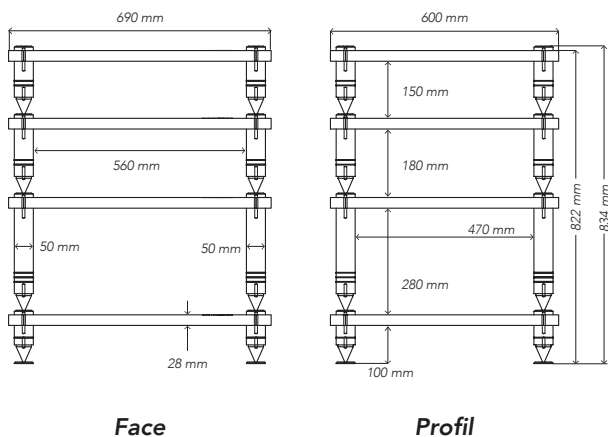

DIMENSIONS