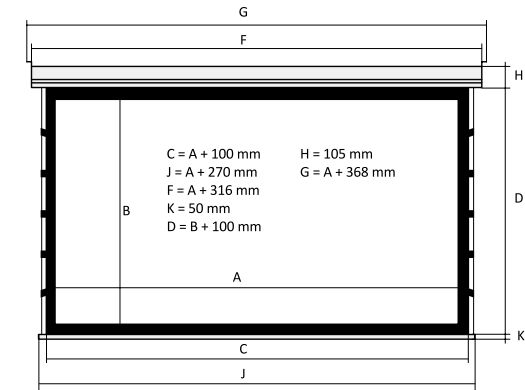

Product code/ Produktcode/ Kod produktu	Format	Overall width/ Gesamtbreite/ Szerokość całkowita	Viewing width/ Nominale Breite/ Szerokość aktywna	Viewing height/ Nominale Höhe/ Wysokość aktywna	Nominal diagonal/ Nominale Diagonale/ Przekątna aktywna	Frame/ Schwarzer Rand/ Ramka	Black drop/ Schwarzer Vorlauf/ Czarny pas
		C	A	B			
BLT.430.180	4:3	180	170	128	84	5	-
BLT.430.200	4:3	200	190	143	94	5	-
BLT.430.220	4:3	220	210	158	103	5	-
BLT.430.240	4:3	240	230	173	113	5	-
BLT.430.260	4:3	260	250	188	123	5	-
BLT.430.280	4:3	280	270	203	133	5	-
BLT.430.300	4:3	300	290	218	143	5	-
BLT.169.180	16:9	180	170	96	77	5	-
BLT.169.200	16:9	200	190	107	86	5	-
BLT.169.220	16:9	220	210	118	95	5	-
BLT.169.240	16:9	240	230	129	104	5	-
BLT.169.260	16:9	260	250	141	113	5	-
BLT.169.280	16:9	280	270	152	122	5	-
BLT.169.300	16:9	300	290	163	131	5	-
BLT.161.180	16:10	180	170	106	79	5	-
BLT.161.200	16:10	200	190	119	88	5	-
BLT.161.220	16:10	220	210	131	98	5	-
BLT.161.240	16:10	240	230	144	107	5	-
BLT.161.260	16:10	260	250	156	116	5	-
BLT.161.280	16:10	280	270	169	125	5	-
BLT.161.300	16:10	300	290	181	135	5	-

Format

4:3, 16:9, 16:10

custom / auf Anfrage / inny, według projektu klienta

Available fabrics / erhältliche Projektionstücher / Dostępne powierzchnie

Clear Vision, Clear Vision Pro, Gray Pro, Microperforated, Peak Contrast S, Flex 3DD

Maximum width / maximale Breite / Maksymalna szerokość

300 cm

Housing color / Kassette (Gehäuse) Farbe / Kolor obudowy

anodized aluminium (standard) / eloxiertes Aluminium / anodowane aluminium any from RAL palette
/ RAL-Palette / dowolny z palety RAL