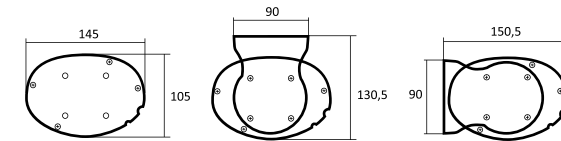

Product code/ Produktcode/ Kod produktu	Format	Overall width/ Gesamtbreite/ Szerokość całkowita	Viewing width/ Nominale Breite/ Szerokość aktywna	Viewing height/ Nominale Höhe/ Wysokość aktywna	Nominal diagonal/ Nominale Diagonale/ Przekątna aktywna	Frame/ Schwarzer Rand/ Ramka	Black drop/ Schwarzer Vorlauf/ Czarny pas
		C	A	B			
BLT.430.180	4:3	180	170	128	84	5	-
BLT.430.200	4:3	200	190	143	94	5	-
BLT.430.220	4:3	220	210	158	103	5	-
BLT.430.240	4:3	240	230	173	113	5	-
BLT.430.260	4:3	260	250	188	123	5	-
BLT.430.280	4:3	280	270	203	133	5	-
BLT.430.300	4:3	300	290	218	143	5	-
BLT.169.180	16:9	180	170	96	77	5	-
BLT.169.200	16:9	200	190	107	86	5	-
BLT.169.220	16:9	220	210	118	95	5	-
BLT.169.240	16:9	240	230	129	104	5	-
BLT.169.260	16:9	260	250	141	113	5	-
BLT.169.280	16:9	280	270	152	122	5	-
BLT.169.300	16:9	300	290	163	131	5	-
BLT.161.180	16:10	180	170	106	79	5	-
BLT.161.200	16:10	200	190	119	88	5	-
BLT.161.220	16:10	220	210	131	98	5	-
BLT.161.240	16:10	240	230	144	107	5	-
BLT.161.260	16:10	260	250	156	116	5	-
BLT.161.280	16:10	280	270	169	125	5	-
BLT.161.300	16:10	300	290	181	135	5	-

Format

4:3, 16:9, 16:10

custom / auf Anfrage / inny, według projektu klienta

Available fabrics / erhältliche Projektionstücher / Dostępne powierzchnie

Clear Vision, Clear Vision Pro, Gray Pro, Microperforated, Peak Contrast S, Flex 3DD

Maximum width / maximale Breite / Maksymalna szerokość

300 cm

Housing color / Kassette (Gehäuse) Farbe / Kolor obudowy

anodized aluminium (standard) / eloxiertes Aluminium / anodowane aluminium any from RAL palette
/ RAL-Palette / dowolny z palety RAL